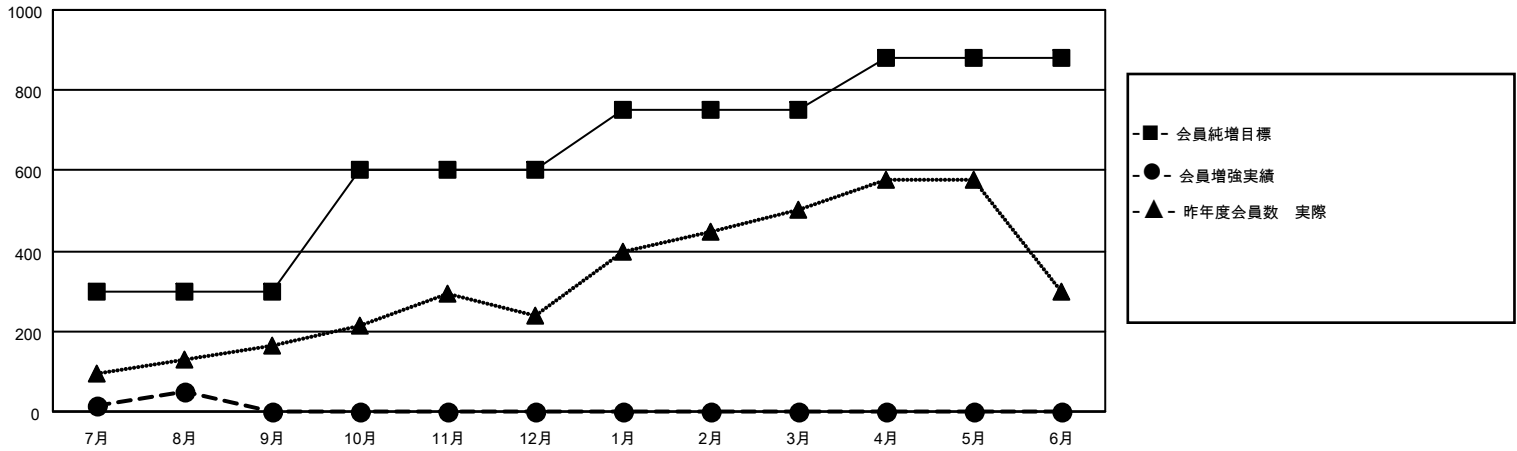

# MONTHLY MEMBERSHIP PROGRESS REPORT

地域 JAPAN

District 335 B

Results as of: 8/31/2020

クラブ			
結果：2020-2021			
四半期	新クラブ目標	新クラブ	解散クラブ
7月/8月/9月	0	0	0
10月/11月/12月	0	0	0
1月/2月/3月	0	0	0
4月/5月/6月	1	0	0

名			
結果：2020-2021			
四半期	会員純増目標	会員増強実績	退会者(転籍を含む)実際
7月/8月/9月	300	153	100
10月/11月/12月	300	0	0
1月/2月/3月	150	0	0
4月/5月/6月	130	0	0

新クラブ目標及び実績累計

会員目標及び実績累計

解散クラブ: 0	69 CLUBS OF 160 一名以上の新会員を登録	<b>男女別</b> 男性 4,914 (71.80%) 女性 1,930 (28.20%)
<b>退会者</b> 物故会員 7 クラブ解散 0 その他 92 合計 99	<a href="#">会員累計データを見るには、ここをクリック</a>	世帯主/家族会員合計 3,255 国際会費半額の家族会員 1,790