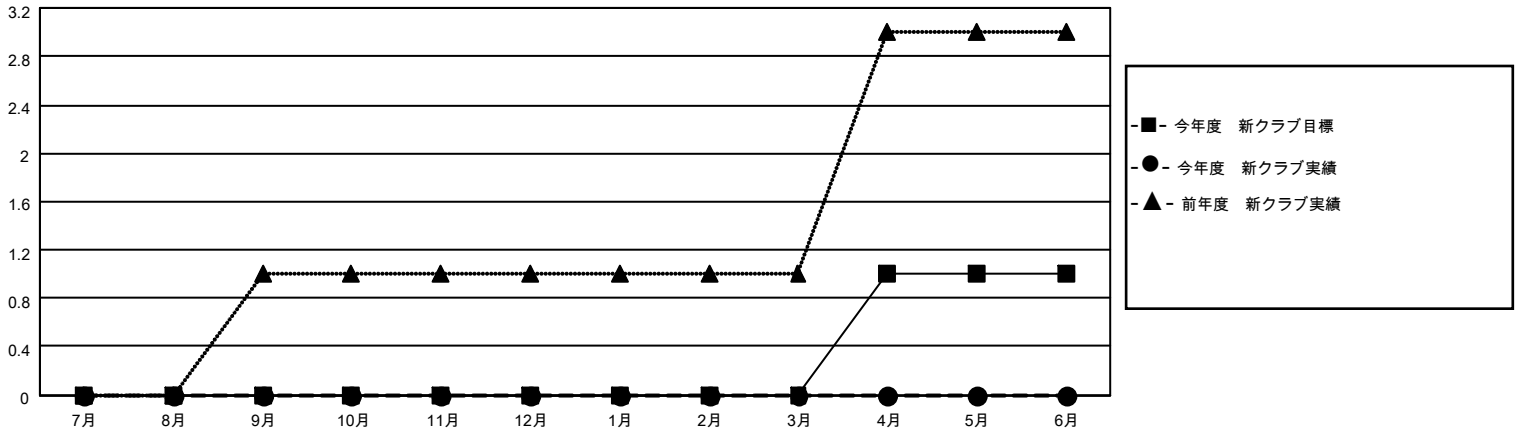

# MONTHLY MEMBERSHIP PROGRESS REPORT

地域 JAPAN

District 335 B

Results as of: 8/31/2020

クラブ			
結果：2020-2021			
四半期	新クラブ目標	新クラブ	解散クラブ
7月/8月/9月	0	0	0
10月/11月/12月	0	0	0
1月/2月/3月	0	0	0
4月/5月/6月	1	0	0

名			
結果：2020-2021			
四半期	会員純増目標	会員増強実績	退会者(転籍を含む)実際
7月/8月/9月	300	153	100
10月/11月/12月	300	0	0
1月/2月/3月	150	0	0
4月/5月/6月	130	0	0

新クラブ目標及び実績累計

会員目標及び実績累計

解散クラブ: 0	69 CLUBS OF 160 一名以上の新会員を登録	<b>男女別</b> 男性 4,914 (71.80%) 女性 1,930 (28.20%)
<b>退会者</b> 物故会員 7 クラブ解散 0 その他 92 合計 99	<a href="#">会員累計データを見るには、ここをクリック</a>	世帯主/家族会員合計 3,255 国際会費半額の家族会員 1,790